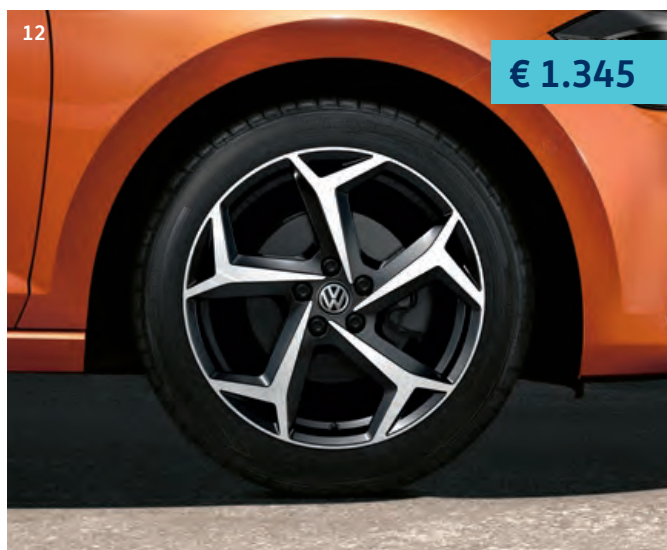

11 16 inch lichtmetalen zomerset, Sebring. De Volkswagen Sebring 16 inch lichtmetalen wielenset is voorzien van Continental zomerbanden 195/55 R16. De genoemde prijs is inclusief 15 inch staal retour (ongebruikt).

Art.nr. 2GOCON496A Z49

12 17 inch lichtmetalen zomerset, Bonneville. De Volkswagen Bonneville 17 inch lichtmetalen wielenset is voorzien van Continental zomerbanden 215/45 R17.

De genoemde prijs is inclusief 15 inch staal retour (ongebruikt).

Art.nr. 2GOCON497 FZZ

13 15 inch lichtmetalen winterset, Corvara. De Volkswagen Corvara 15 inch lichtmetalen winterset is voorzien van Continental winterbanden 185/65 R15.

Ook geschikt voor sneeuwkettingen.

Art.nr. 2GOC5N495 8Z8

14 16 inch lichtmetalen winterset, Merano. De Volkswagen Merano 16 inch lichtmetalen winterset is voorzien van Continental winterbanden 195/55 R16.

Ook geschikt voor sneeuwkettingen.

Art.nr. 2GOC5N496 8Z8

De genoemde landelijke adviesprijzen zijn inclusief btw en montagekosten. De prijzen van de wielensets zijn exclusief montagekosten. Geldig t/m 31 december 2020. Product- en prijswijzigingen voorbehouden. Op verzoek kunnen deze accessoires na overleg met je Volkswagen dealer gemonteerd worden.