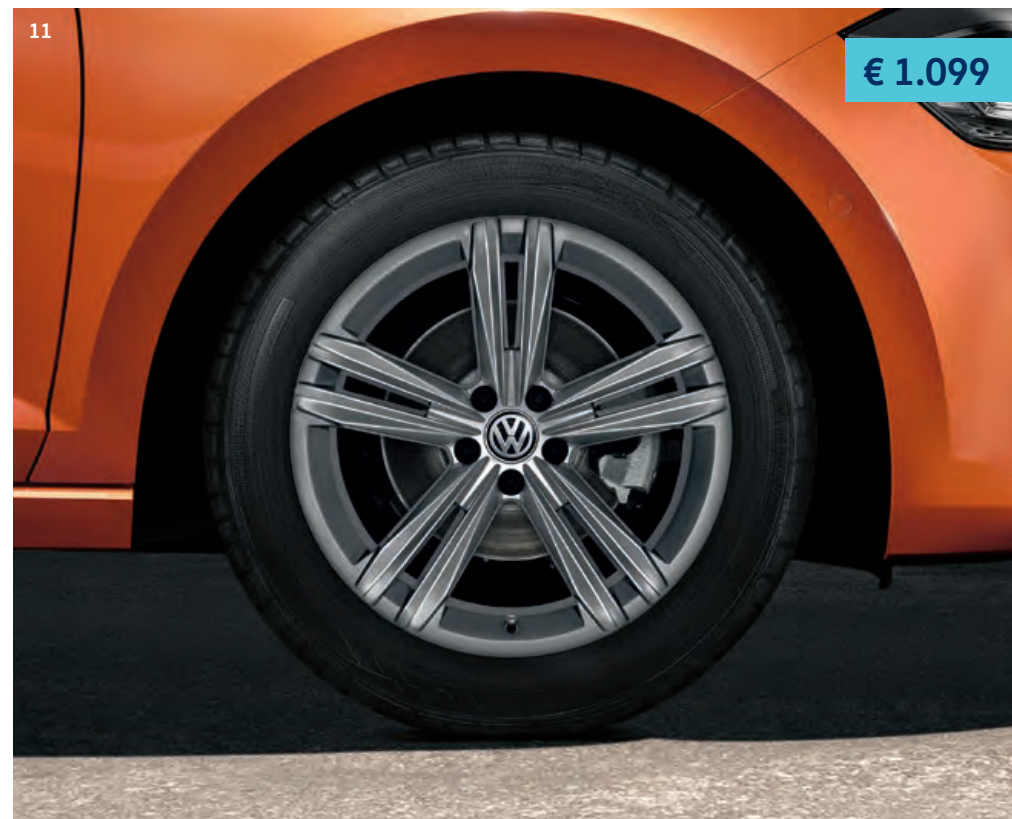

11 16 inch lichtmetalen zomerset, Sebring. De Volkswagen Sebring 16 inch lichtmetalen wielenset is voorzien van Continental zomerbanden 195/55 R16. De genoemde prijs is inclusief 15 inch staal retour (ongebruikt).

Art.nr. 2GOCON496A Z49

12 17 inch lichtmetalen zomerset, Bonneville. De Volkswagen Bonneville 17 inch lichtmetalen wielenset is voorzien van Continental zomerbanden 215/45 R17.

De genoemde prijs is inclusief 15 inch staal retour (ongebruikt).

Art.nr. 2GOCON497 FZZ

13 15 inch lichtmetalen winterset, Corvara. De Volkswagen Corvara 15 inch lichtmetalen winterset is voorzien van Continental winterbanden 185/65 R15.

Ook geschikt voor sneeuwkettingen.

Art.nr. 2GOC5N495 8Z8

14 16 inch lichtmetalen winterset, Merano. De Volkswagen Merano 16 inch lichtmetalen winterset is voorzien van Continental winterbanden 195/55 R16.

Ook geschikt voor sneeuwkettingen.

Art.nr. 2GOC5N496 8Z8

De genoemde landelijke adviesprijzen zijn inclusief btw en montagekosten. De prijzen van de wielensets zijn exclusief montagekosten. Geldig t/m 31 december 2020. Product- en prijswijzigingen voorbehouden. Op verzoek kunnen deze accessoires na overleg met je Volkswagen dealer gemonteerd worden.