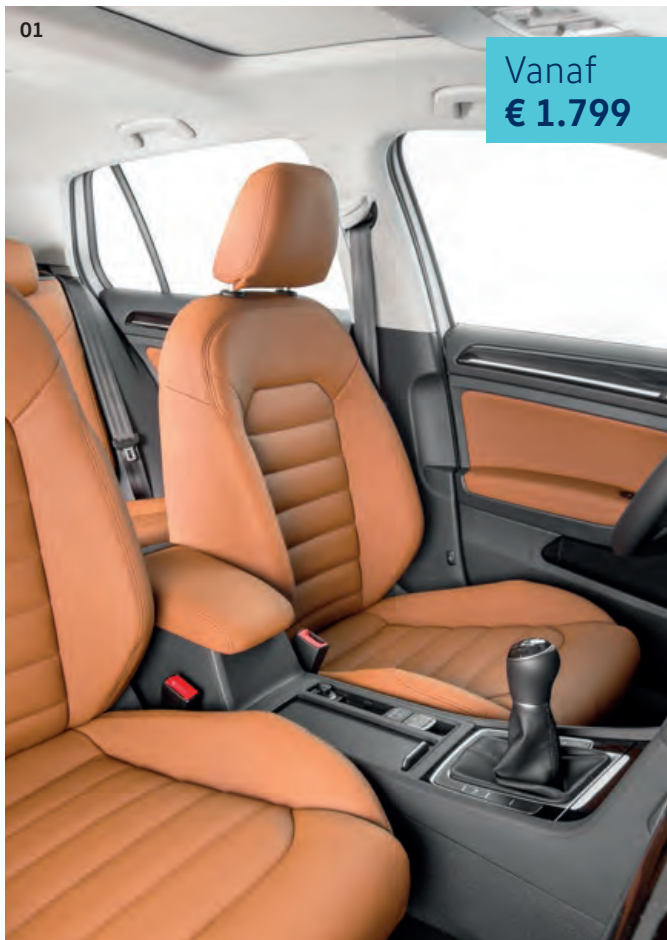

# De Polo Accessoires

**01 Lederen interieur.** Volledig lederen interieur in meer dan 15 kleuren leverbaar. Verschillende opties mogelijk: o.a. stiksels, stoelverwarming, alcantara of perforatie van middenbaan van de stoel tegen meerprijs. Vraag je dealer naar de mogelijkheden.