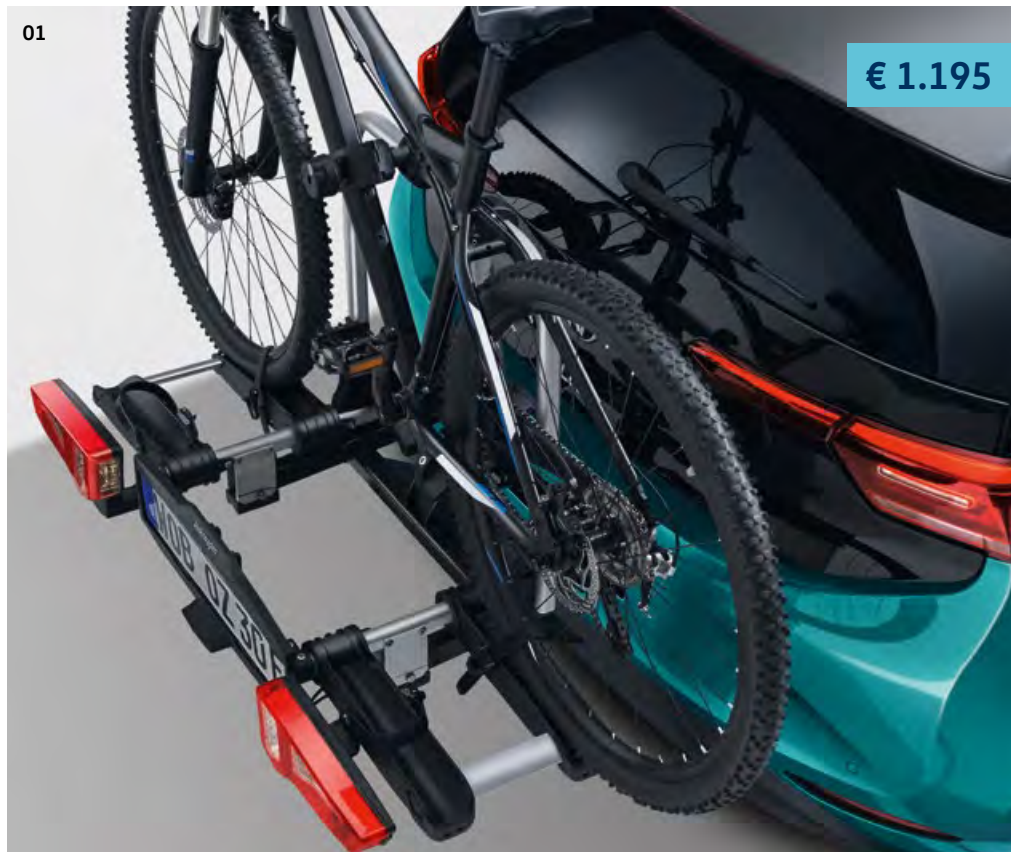

# De ID.3 Accessoires

**01 Steunhaak voor fietsendrager.** De afneembare steunhaak is eenvoudig te monteren en alleen geschikt voor een fietsendrager. Niet leverbaar i.c.m. 77 kWh. Art.nr. 10A092150

**02 230v oplaadkabel.** De ideale oplaadkabel die geschikt is om jouw ID.3 op te laden vanaf 230V stopcontact (thuisgebruik). Maximale laadcapaciteit 7,4 kWh. De kabel is 6 meter lang. Art.nr. 000054412